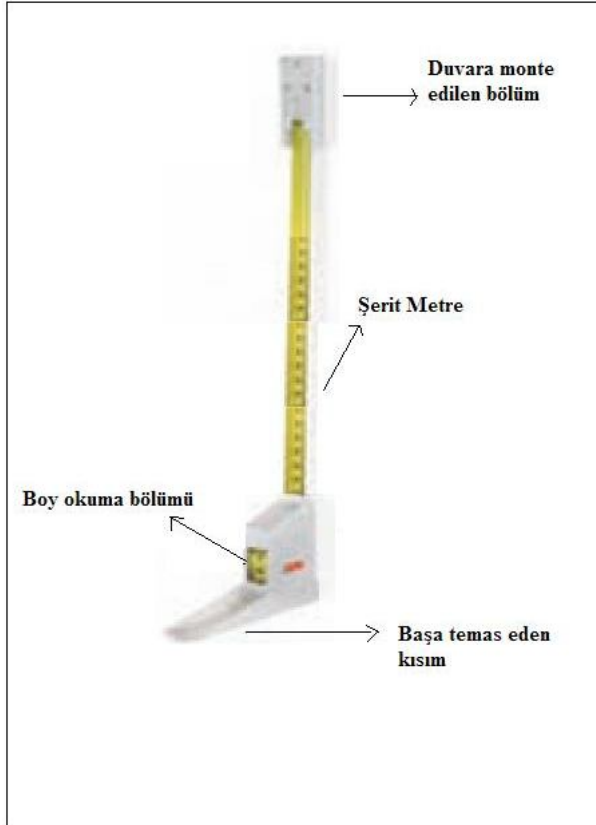

ADE BOY ÖLÇER MEZUR DUVARA MONTE İŞLEMİ

Boy Ölçer şerit mezur sistemlidir. Üst bölümde bulunan aparatı vasıtası ile ölçüm noktasında duvara monte edilir ve baş bölümüne gelen aparat elle çekilerek kişinin boyuna ayarlanır ve başa gelen aparatın orta bölümünde yer alan ölçüm okuma bölümünden boy okunur.

TEKNİK ÖZELLİKLER

0 -2.200 mm aralığında boy ölçümü

1 mm aralıklarla ölçüm

140 x 35 x 130 mm ölçülerinde

Yaklaşık 180 gr ağırlığında

Duvara monte edilecek bölüm yerden 2.500 mm ölçülerek, geçici olarak duvara raptedir ve başa temas eden bölüm 1.500 mm ye indirilerek başka bir şerit metre ile ölçüm kontrolü yapılır, gerekli kalibrasyon sağlandıktan sonra, duvara monte olan aparat duvara monte edilir.